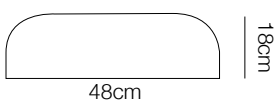

CL134-3A, 3B

CL134-3A	MATT BLACK	E27, 3x60W
CL134-3A	MATT GREY	E27, 3x60W
CL134-3A	MATT WHITE	E27, 3x60W
CL134-3B	MATT BLACK	E27, 3x60W
CL134-3B	MATT GREY	E27, 3x60W
CL134-3B	MATT WHITE	E27, 3x60W

▪ **Material:** Aluminium With Acrylic inside

▪ **Dimension 3A:**

▪ **Dimension 3B:**

3B White