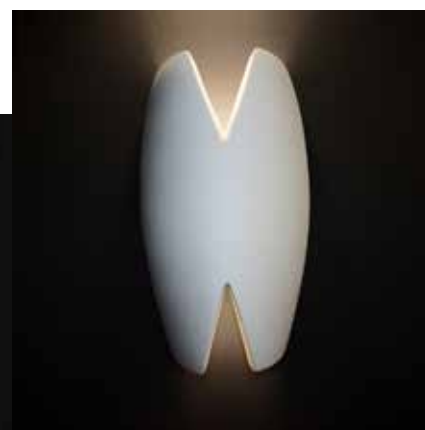

- **Dimension:** 230\*160\*100mm

**GQW3005** GYPSUM E14, 40W, IP20

- **Dimension:** 490\*140\*95mm

- **Class Rate:** Class I

GQW3089

GQW3050

GQW3034

GQW3019