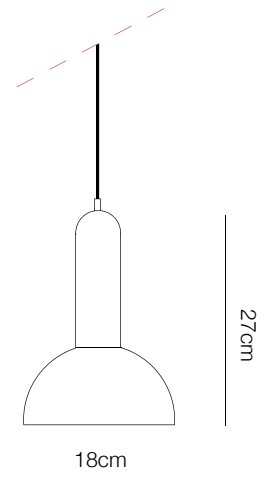

PD65-1B

PD65-1B BLACK/GOLD E27, 60W

▪ **Dimension:**