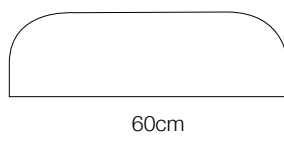

CL134-3A, 3B

CL134-3A	MATT BLACK	E27, 3x60W
CL134-3A	MATT GREY	E27, 3x60W
CL134-3A	MATT WHITE	E27, 3x60W
CL134-3B	MATT BLACK	E27, 3x60W
CL134-3B	MATT GREY	E27, 3x60W
CL134-3B	MATT WHITE	E27, 3x60W

▪ **Material:** Aluminium With Acrylic inside

▪ **Dimension 3A:**

▪ **Dimension 3B:**

3B White