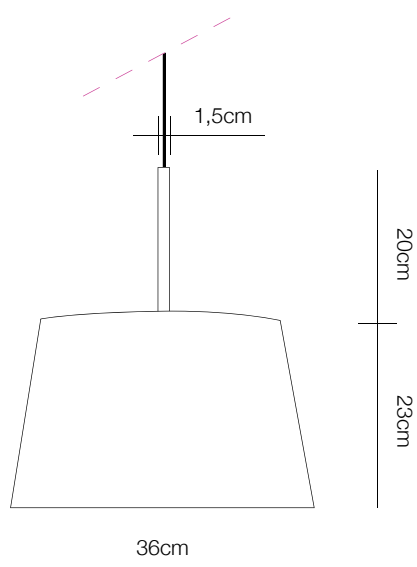

PD117-1

PD117-1	WHITE	E27, 60W
PD117-1	RED	E27, 60W
PD117-1	YELLOW	E27, 60W

▪ Dimension:

PD117-1 WHITE