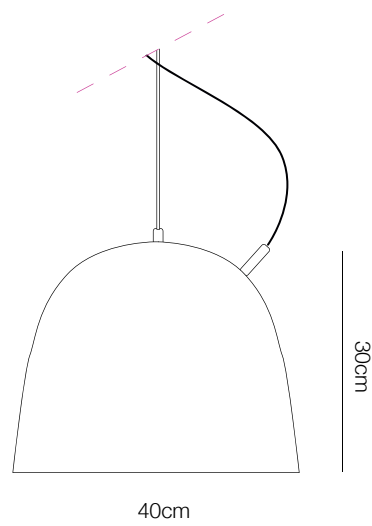

▪ **Dimension:**