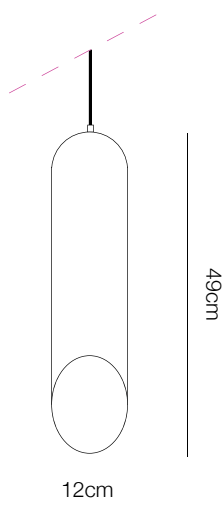

PD060-1

PD060-1WB BLACK/GOLD E27, 60W

PD060-1WG WHITE/GOLD E27, 60W

▪ **Dimension:**

PD060-1 BLACK/GOLD