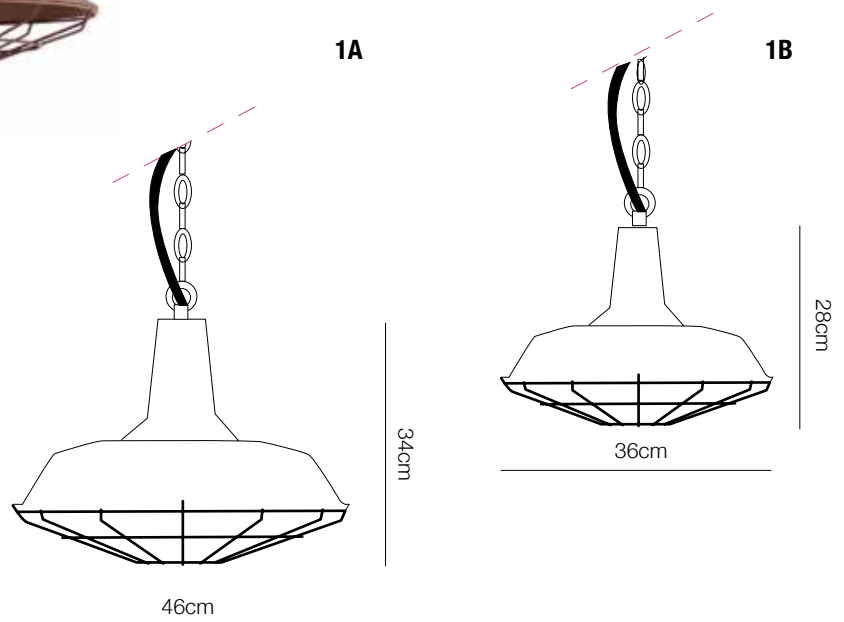

CD1075-1A, 1B

CD1075-1A	RUST	E27, 60W
CD1075-1A	MATT BLACK	E27, 60W
CD1075-1B	RUST	E27, 60W
CD1075-1B	MATT BLACK	E27, 60W

▪ **Dimension:**