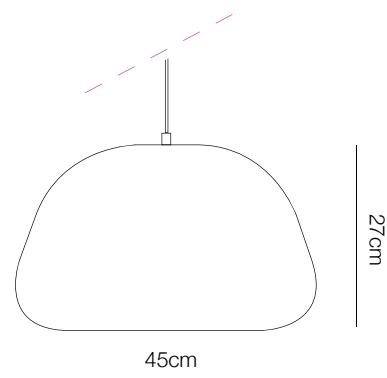

PD120-1A

PD120-1A	BLACK	E27, 60W
PD120-1A	WHITE	E27, 60W

▪ **Dimension:**

PD120-1A BLACK