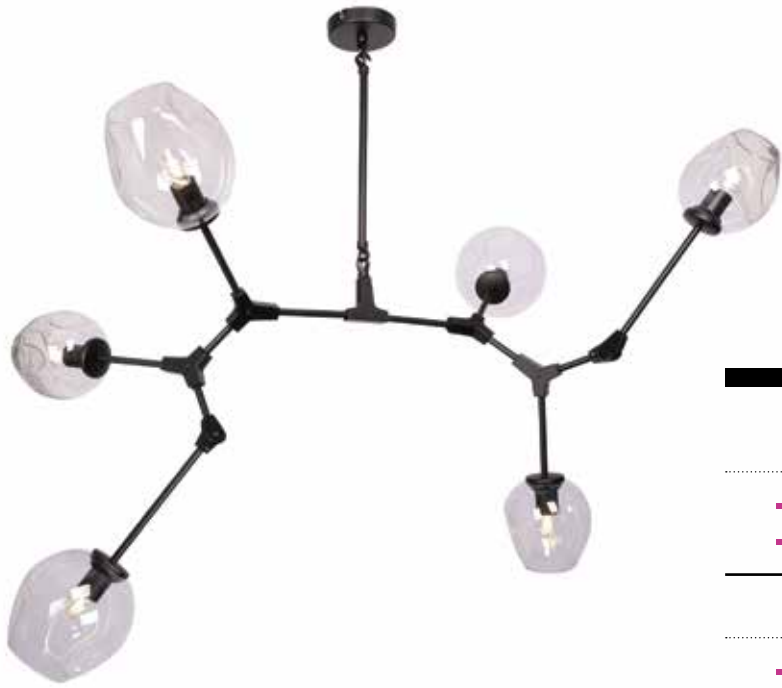

# LOFT281+W

**LOFT281+W** CLEAR

- **Dimension:** D200mm

LOFT281+W

# LOFT501-W

**LOFT501-W** BLACK+CLEAR

- **Dimension:** D130\*W150\*H240mm

LOFT501-W