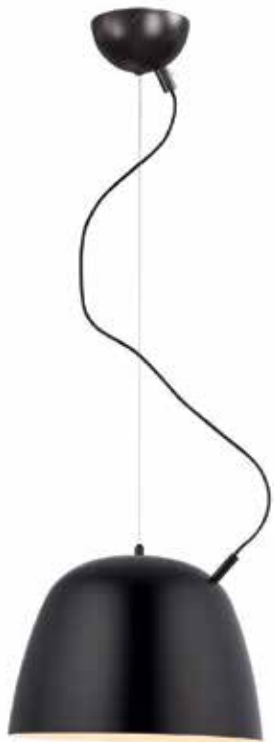

# PD120-1A

<b>PD120-1A</b>	BLACK	E27, 60W
<b>PD120-1A</b>	WHITE	E27, 60W

▪ **Dimension:**

PD120-1A BLACK

PD120-1A WHITE

# PD69-1A

<b>PD69-1A</b>	BLACK	E27, 60W
<b>PD69-1A</b>	WHITE	E27, 60W

▪ **Dimension:**

PD69-1A BLACK

PD69-1A WHITE

## PD69-1B

<b>PD69-1B</b>	BLACK/WHITE	E27, 60W
<b>PD69-1B</b>	WHITE/RED	E27, 60W
<b>PD69-1B</b>	WHITE/BLUE	E27, 60W
<b>PD69-1B</b>	BLACK/YELLOW	E27, 60W

▪ **Dimension:**

PD130-1 BLACK

PD130-1 WHITE