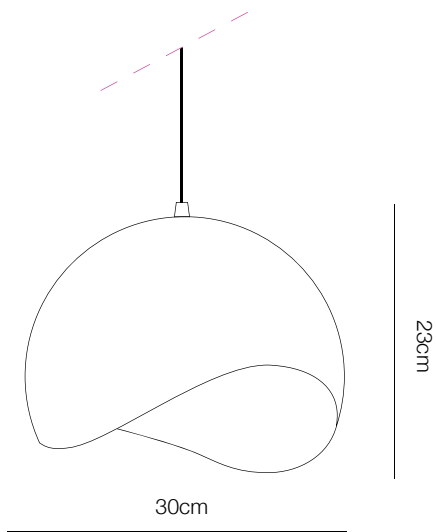

PD103-1

PD103-1	WH/TURQUOISE	E27, 60W
PD103-1	WH/GREEN	E27, 60W
PD103-1	WH/YELLOW	E27, 60W
PD103-1	WH/PINK	E27, 60W
PD103-1	WH/BLUE	E27, 60W

▪ **Dimension:**