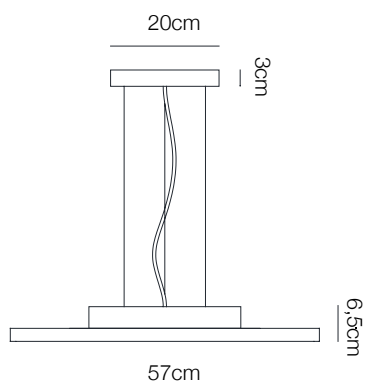

# DIPPER PD407-1B

**PD407-1B** ANTRACITE LED 326W, 2124Lm

- **Colour Temperature:** 3000K
- **Material:** Aluminium+Acrylic
- **Dimension:**

DIPPER PD407-1B ANTRACITE