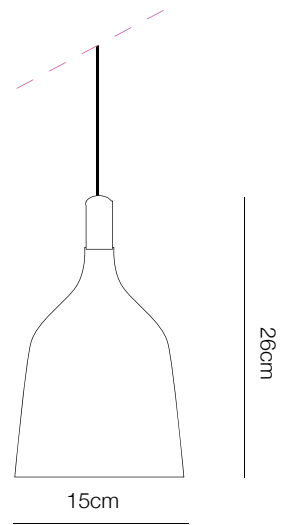

# PD121-1C

PD121-1C BLACK

PD121-1C WHITE

PD121-1C CHROME

<b>PD121-1C</b>	BLACK	E27, 60W
<b>PD121-1C</b>	WHITE	E27, 60W
<b>PD121-1C</b>	CHROME	E27, 60W

▪ **Dimension:**