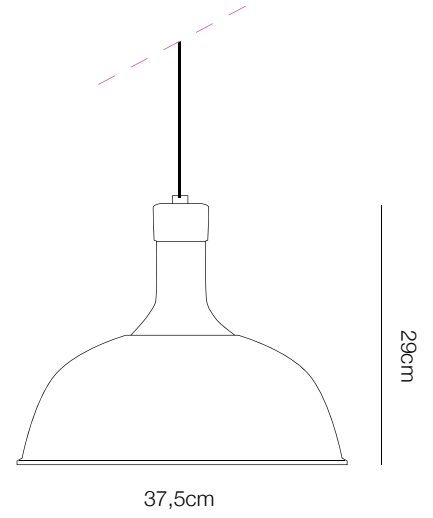

# PD102-1

<b>PD107-1</b>	ORANGE	E27, 60W
<b>PD107-1</b>	GREEN	E27, 60W
<b>PD107-1</b>	RED	E27, 60W

▪ **Dimension:**

PD102-1 GREEN

PD102-1 ORANGE

PD102-1 RED