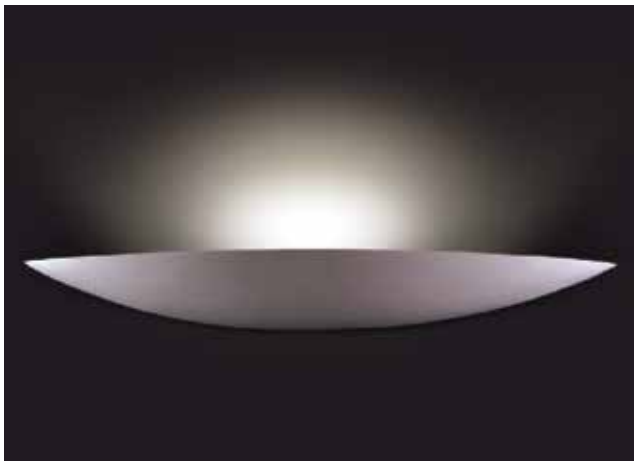

**GQW12005** GYPSUM E14, 40W

- **Dimension:** 315\*105\*h60mm

**GQW11002b** GYPSUM G9, 2x40W

- **Dimension:** 350\*75\*h75mm

W08-0019

GQW10137

GQW12005

GQW11002b