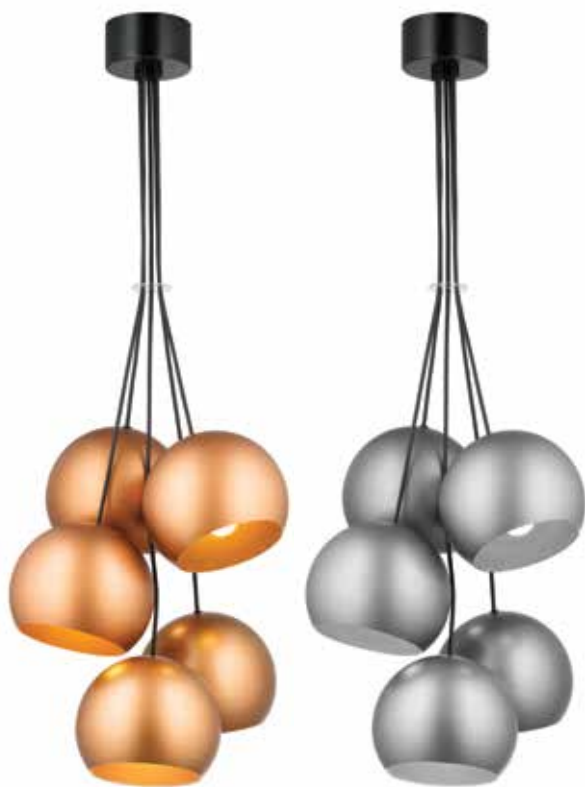

Rose Gold

Metal