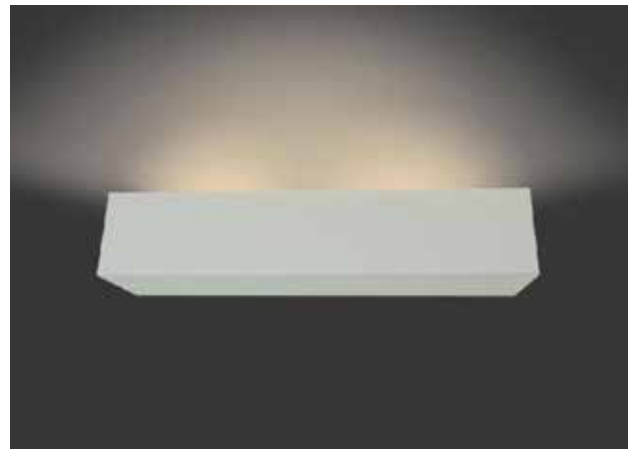

GQW3028C

GQW3027C
GQW3028C
GQW3029C
GQW3030C

GQW3027C GYPSUM G9, 40W, 230V

▪ **Dimension:** 220*75*75mm

GQW3028C GYPSUM G9, 2x40W, 230V

▪ **Dimension:** 355*75*75mm

GQW3029C GYPSUM G9, 3x40W, 230V

▪ **Dimension:** 515*75*75mm

GQW3030C GYPSUM E14, 2x40W, 230V

▪ **Dimension:** 500*120*80mm