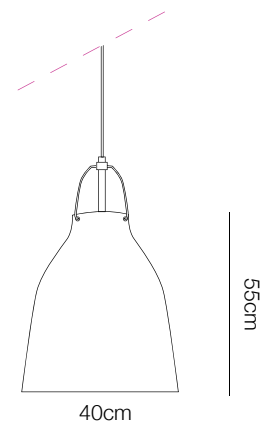

▪ **Dimension:**