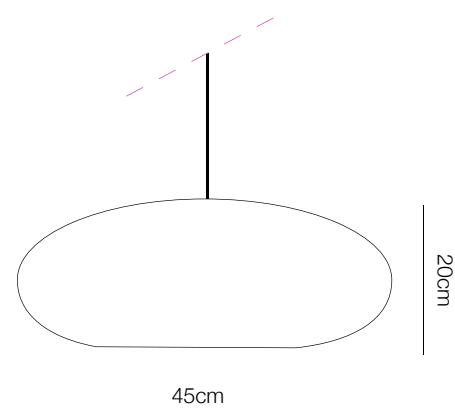

PD125-3B

PD125-3B	BLACK	E27, 3x60W
PD125-3B	WHITE	E27, 3x60W
PD125-3B	RED	E27, 3x60W
PD125-3B	YELLOW	E27, 3x60W
PD125-3B	ORANGE	E27, 3x60W

▪ **Dimension:**

Yellow