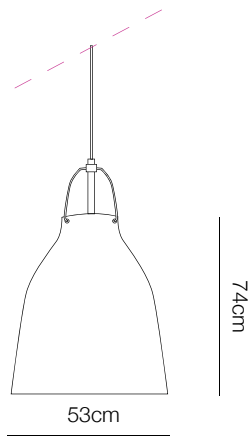

PD69-1A

PD69-1A	BLACK	E27, 60W
PD69-1A	WHITE	E27, 60W

▪ **Dimension:**

PD69-1A BLACK