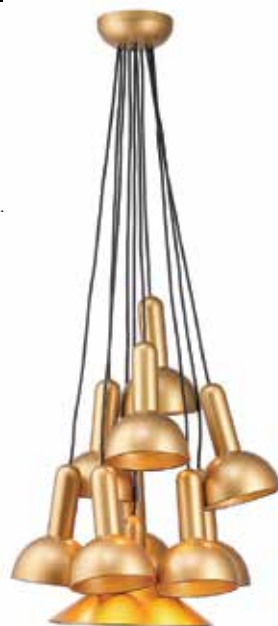

## PD 65-10

<b>PD 65-10</b>	GOLD	E27, 10x40W
<b>PD 65-10</b>	MATT BLACK	E27, 10x40W
<b>PD 65-10</b>	48A4277	E27, 10x40W
<b>PD 65-10</b>	2295	E27, 10x40W

▪ **Material:** Aluminium

78cm normally

48A4277

Gold