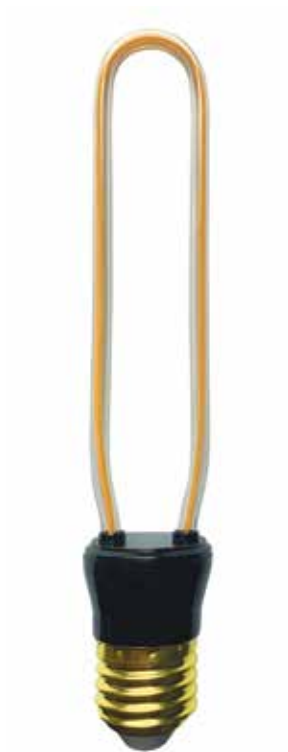

MAX-AL-4W-013 TUBULAR