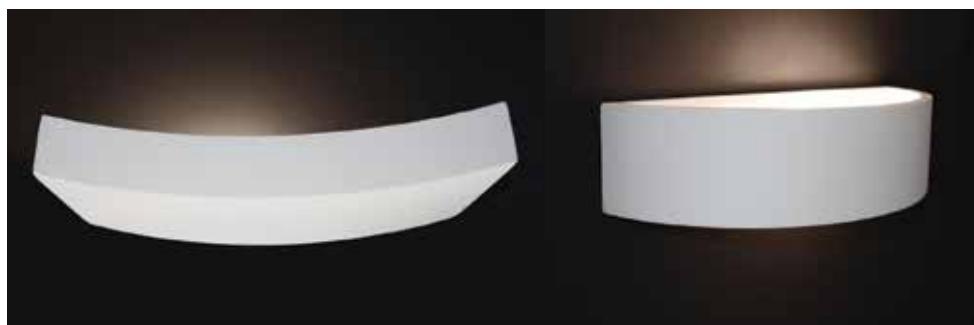

- **Dimension:** 230\*160\*100mm

**GQW3005** GYPSUM E14, 40W, IP20

- **Dimension:** 490\*140\*95mm

- **Class Rate:** Class I

GQW3089

GQW3050

GQW3034

GQW3019