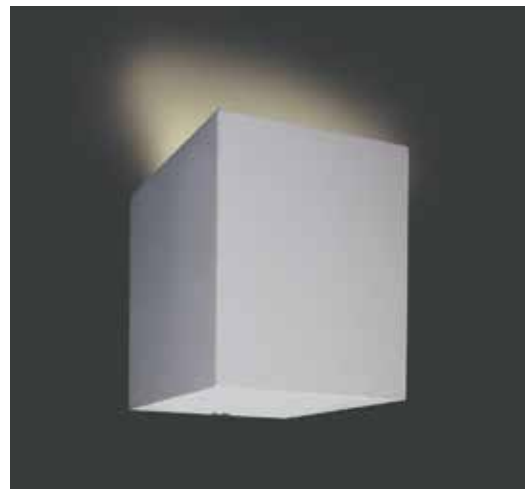

GQW7701

GQW7701A GYPSUM GU10, 40W, IP20

- **Dimension:** 85*110*112mm

GQW7701B GYPSUM 2xGU10, 40W, IP20

- **Dimension:** 85*110*190mm

- **Class Rate:** Class I

GQW7702

GQW7702A GYPSUM GU10, 40W, IP20

- **Dimension:** 90*110*112mm

GQW7702B GYPSUM 2xGU10, 40W, IP20

- **Dimension:** 90*110*190mm

- **Class Rate:** Class I

GQW7702A