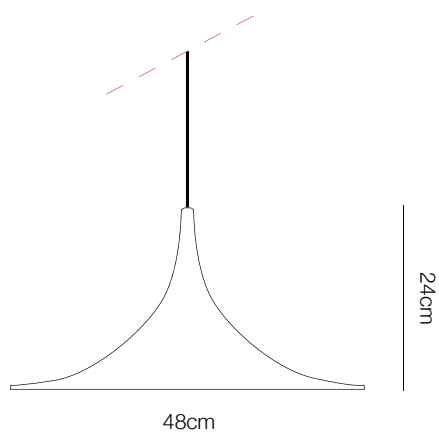

PD107-1

PD107-1	BLACK	E27, 60W
PD107-1	WHITE	E27, 60W
PD107-1	YELLOW	E27, 60W

▪ **Dimension:**

PD107-1 BLACK