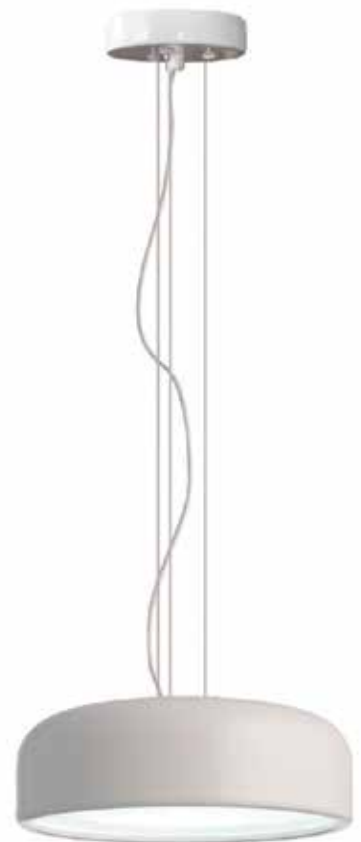

# PD134-3A

**PD134-3A** BLACK E27, 3x60W MAX

**PD134-3A** BROWN E27, 3x60W MAX

**PD134-3A** WHITE E27, 3x60W MAX

▪ **Dimension:**

Black

Brown

White