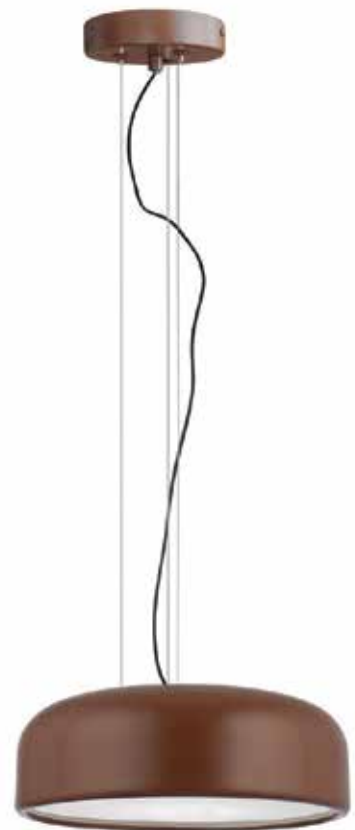

# PD134-3A

**PD134-3A** BLACK E27, 3x60W MAX

**PD134-3A** BROWN E27, 3x60W MAX

**PD134-3A** WHITE E27, 3x60W MAX

▪ **Dimension:**

Black

Brown

White