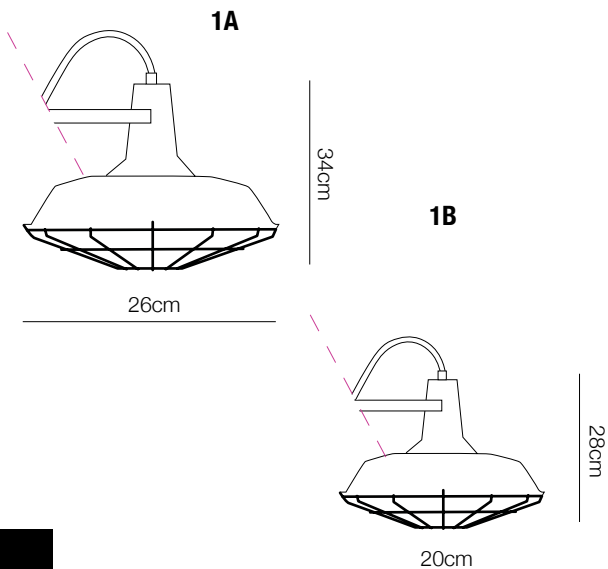

## WL101-1A, 1B

<b>WL101-1A</b>	RUST	E27, 60W
<b>WL101-1A</b>	MATT BLACK	E27, 60W
<b>WL101-1B</b>	RUST	E27, 60W
<b>WL101-1B</b>	MATT BLACK	E27, 60W

▪ **Dimension:**

1B Matt Black

1B Rust