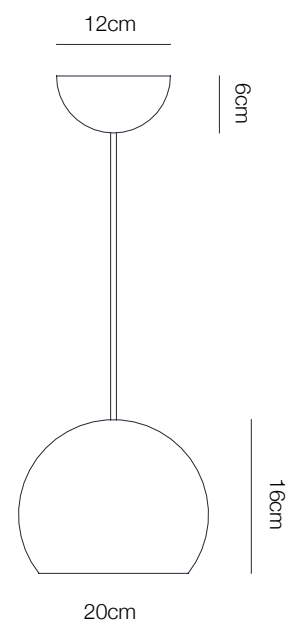

MAMIA PD 301-1

PD 301-1	ROSE GOLD	E14, 1x40
PD 301-1	48A4277	E14, 1x40
PD 301-1	CHROME	E14, 1x40
PD 301-1	COOPER PLATING	E14, 1x40

▪ **Material:** Steel