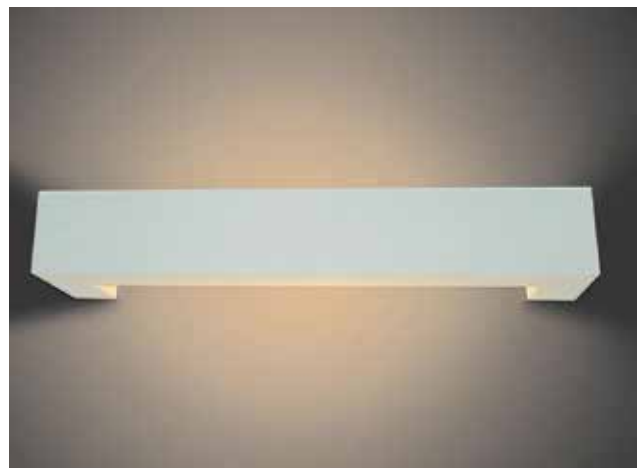

GQW3030C

GQW3027C
GQW3028C
GQW3029C
GQW3030C

GQW3027C GYPSUM G9, 40W, 230V

▪ **Dimension:** 220*75*75mm

GQW3028C GYPSUM G9, 2x40W, 230V

▪ **Dimension:** 355*75*75mm

GQW3029C GYPSUM G9, 3x40W, 230V

▪ **Dimension:** 515*75*75mm

GQW3030C GYPSUM E14, 2x40W, 230V

▪ **Dimension:** 500*120*80mm