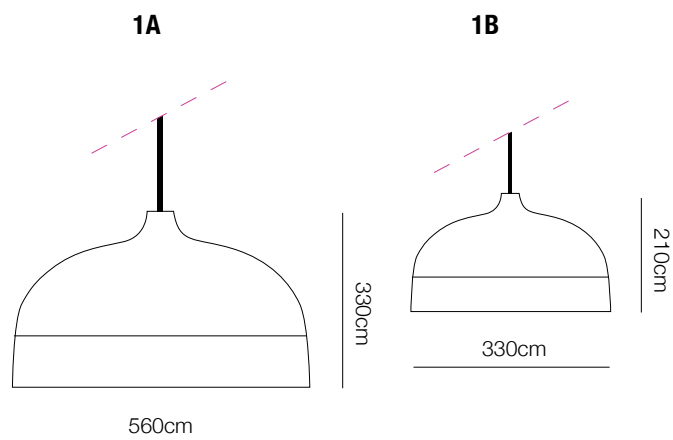

PD315-1A, 1B

PD315-1A	7527C+SILVER (SILVER INSIDE)	E27, 60W
PD315-1A	7527C+ROSE GOLD (ROSE GOLD INSIDE)	E27, 60W
PD315-1A	7527C+2295 (2295 INSIDE)	E27, 60W
PD315-1B	7527C+SILVER (SILVER INSIDE)	E27, 60W
PD315-1B	7527C+ROSE GOLD (ROSE GOLD INSIDE)	E27, 60W
PD315-1B	7527C+2295 (2295 INSIDE)	E27, 60W

- **Material:** Aluminium
- **Dimension:**