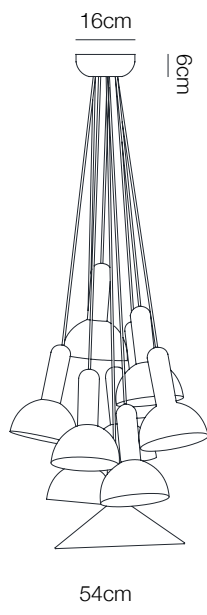

## PD 65-10

<b>PD 65-10</b>	GOLD	E27, 10x40W
<b>PD 65-10</b>	MATT BLACK	E27, 10x40W
<b>PD 65-10</b>	48A4277	E27, 10x40W
<b>PD 65-10</b>	2295	E27, 10x40W

▪ **Material:** Aluminium

78cm normally

48A4277

Gold